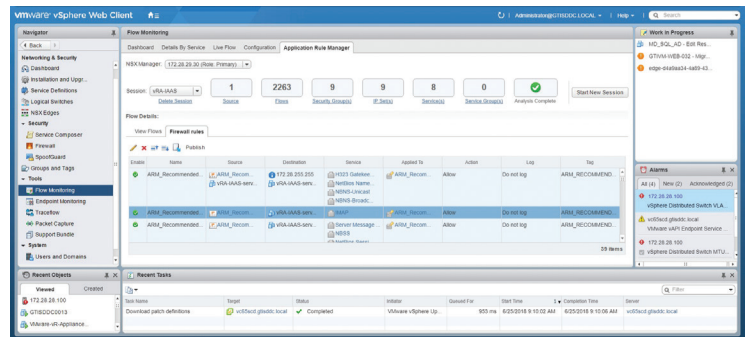

▲ NSX 防火牆。NSX 還配備新的 ARM 套件，可用於快速的微切分 (Micro-segmentation) 規劃。

Jeffrey 續稱，GTI 是一家非常有經驗的解決方案提供商，可以幫助客戶構建 SDDC 以滿足當今的運算需求。「我們通過靈活敏捷性 (動態容量)、可擴展性、高可用性、VM 層面等對關鍵應用和數據的保護以及自動資料配置能力來構建 SDDC，藉此簡化 IT 管理的工作量」他說道，「貫徹 best-of-breed 的原則，我們整合了多個供應商的現成技術 (例如整合 Palo Alto Networks 與 NSX 用於微切分) 來設計最佳的解決方案，讓客戶所需的自動化功能可無縫及高效地協作。」