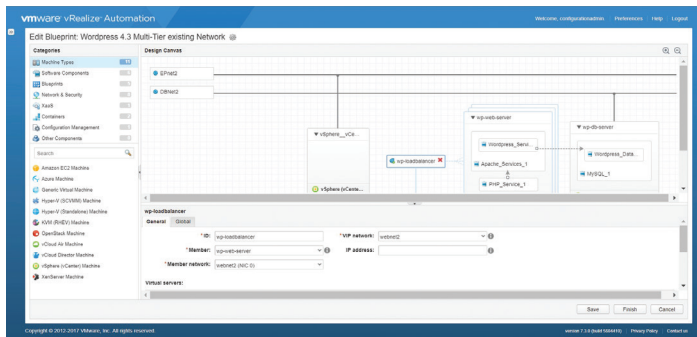

▲ NSX 的自動化功能允許按需使用 NSX 組件 (載荷平衡、NAT、Switching) 作不同 Tier 的應用程序自動部署。