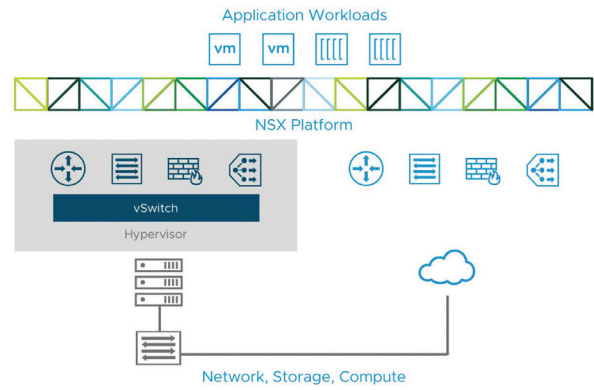

## 軟件定義數據中心發揮虛擬化優勢

隨著企業邁向數碼轉型旅程，要實現創新，IT 已成為不可或缺的核心基礎。企業要取得成功，必需建立一套可信賴及可靠的應用程式基礎架構。作為於香港營運多年的系統整合商，Global Technology Integrator (GTI) 具備專業團隊為各行各業構建虛擬數據中心及度身訂造 IT 解決方案，當中就包括 VMware 專為數據中心而設計的 NSX 方案，協助企業建立新一代網絡基礎架構。

有調查顯示，大多數企業組織已將在其數據中心的運算組件虛擬化，大部分更將其伺服器虛擬化比例增加至50%甚至100%。此外，亦有逾70%企業已採用或計劃採用軟件定義存儲，這無疑可讓他們能快速部署應用，或在數據中心間遷移虛擬系統。然而，不少數據中心仍受限於尚未虛擬化的基礎架構，使上述的優勢未能完全發揮，網絡就是其中之一。事實上，受限於網絡狀態，不論是速度、靈活性還是安全性，以硬件為網絡架構基礎的企業往往很難跟上運行虛擬化網絡的企業的步伐。

為此，VMware 香港及澳門區總經理冼超舜表示，VMware 為軟件定義數據中心 (Software-defined data center, SDDC) 的網絡基礎架構提供了一種嶄新方法，令 IT 及時滿足業務需求，保持靈活敏捷性，同時無需擔心影響到關鍵應用的可用性與安全性。原因在於 NSX 數據中心方案是將一般在硬件中作處理的網絡及安全功能，直接轉為嵌入到軟件中，使其可提供虛擬機 (Virtual machine, VM) 的運作模型來實現網絡和安全功能，從而加快 IT 部署和業務發展。

他舉例：「以傳統架構而言，系統團隊需要等待很長時間，才能讓他們的網絡重新配置，以及部署新的網絡環境來測試新應用程式。但應用開發團隊則要求能即時可用，冗長的等待時間在當今強調靈活敏捷企業的環境是不能接受的。」又例如在需要設置應用程序防火牆，以保護運行關鍵應用程序的 VM 等虛擬機級別保護動態環境的情況下，物理防火牆便無法滿足相關需求。「為此，VMware 提供的 vRealize Automation (VRA) 技術及軟件定義數據中心的 VMware NSX 就是解決上述企業痛點的方案。」 Jeffrey 強調。